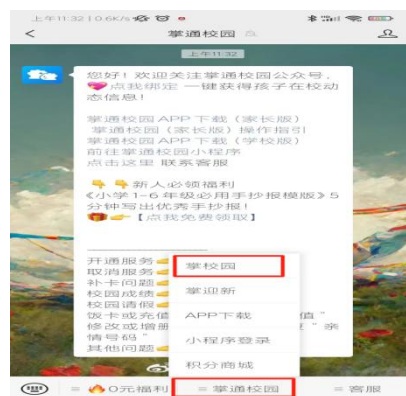

职业教育中心校园消费开通流程

第一步：找工作人员登记个人信息（班级、专业），拍照录入人脸；

第二步：掌通校园公众号家长端绑定流程

第 1 步：家长通过微信小程序搜索

第 2 步：关注后，在掌通校园

“掌通校园”

界面，点击掌通校园，点击掌

第 3 步：进入掌通校园首页面，点击我的，进行手机验证，

填写好孩子相对应的信息，点击完成绑定

第4步：完成绑定后，学生进行刷脸签约确认，

第5步：刷脸签约成功后，可进行直接充值消费